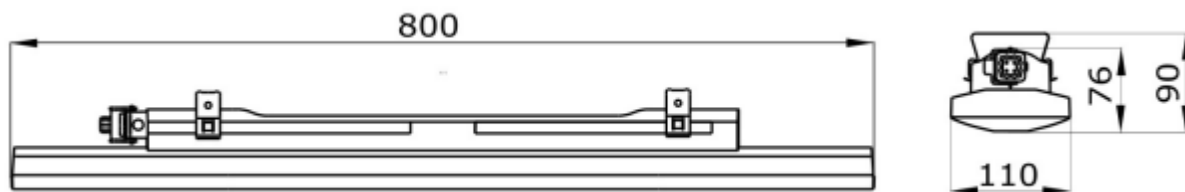

Mål

Optikk

Youtube presentasjonsvideo

[Smart [3] - Elegant, efficient, versatile and safe - YouTube](#)